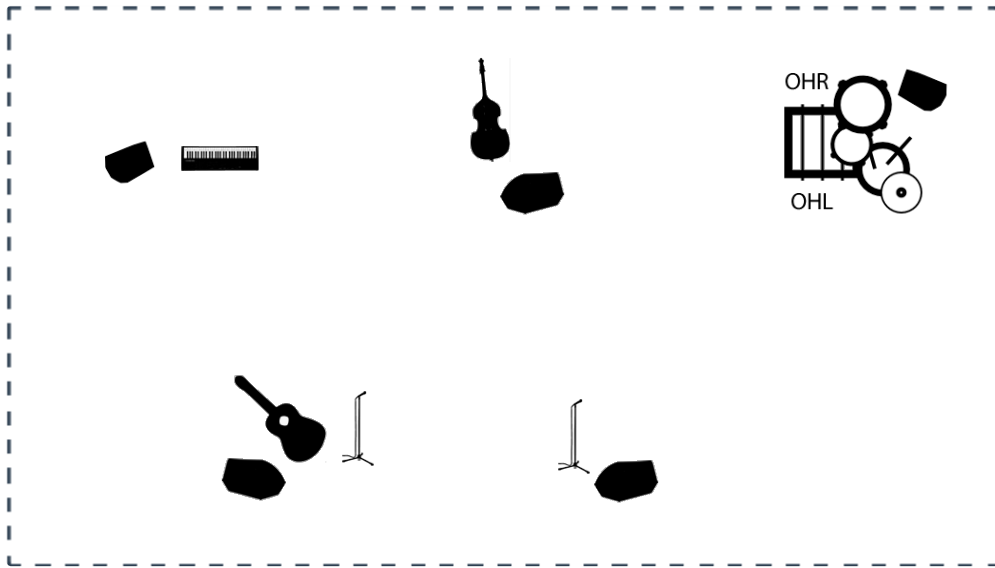

# Sinatra & Jobim Project (Piano Eléctrico)

## Lista de Canales

#	Instrumento	Micrófono	Efectos (opcional)	Artista	Comentarios
#1	Bombo	Shure Beta52			
#2	Caja	Shure SM57			
#3	Hi-hat	AKG C1000			
#4	Tom	Sennheiser E604			
#5	Goliat (floor tom)	Sennheiser E604			
#6	OHL	AKG C414			
#7	OHR	AKG C414			
#8	Contrabajo	DI - Línea			
#9	Teclado (L)	DI - Línea		Teclado	
#10	Teclado (R)	DI - Línea		Teclado	
#11	Guitarra clásica	DI - Línea			
#12	Voz	Shure SM58		Vaudí Vox	
#13	Voz	Shure SM58		Antonio Vox	