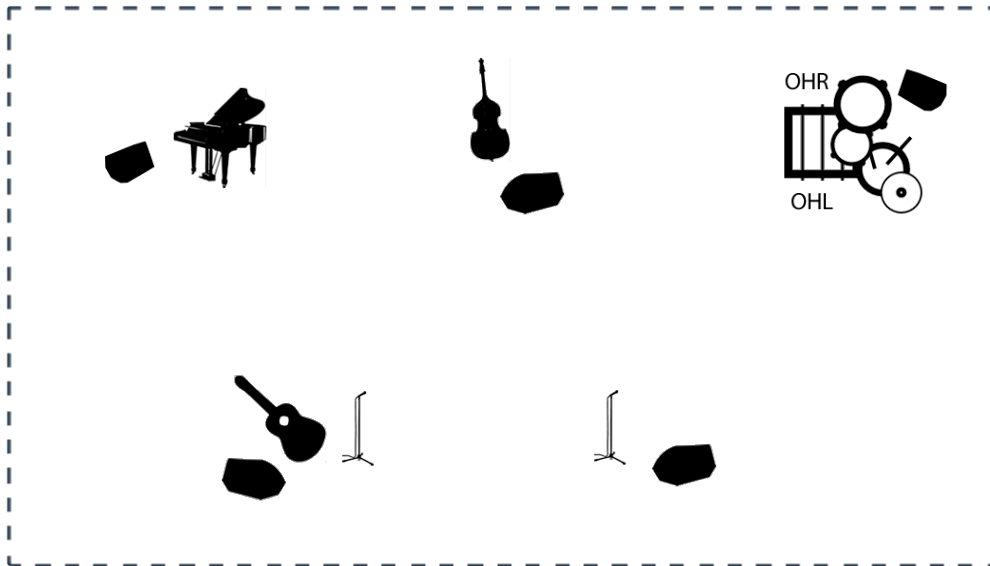

Sinatra & Jobim Project (Piano)

Lista de Canales

| # | Instrumento | Micrófono | Efectos (opcional) | Artista | Comentarios |
|-----|--------------------|-----------------|--------------------|-------------|-------------|
| #1 | Bombo | Shure Beta52 | | | |
| #2 | Caja | Shure SM57 | | | |
| #3 | Hi-hat | AKG C1000 | | | |
| #4 | Tom | Sennheiser E604 | | | |
| #5 | Goliat (floor tom) | Sennheiser E604 | | | |
| #6 | OHL | AKG C414 | | | |
| #7 | OHR | AKG C414 | | | |
| #8 | Contrabajo | DI - Línea | | | |
| #9 | Piano | AKG C414 | | | |
| #10 | Piano | AKG C414 | | | |
| #11 | Guitarra clásica | DI - Línea | | | |
| #12 | Voz | Shure SM58 | | Vaudí Vox | |
| #13 | Voz | Shure SM58 | | Antonio Vox | |